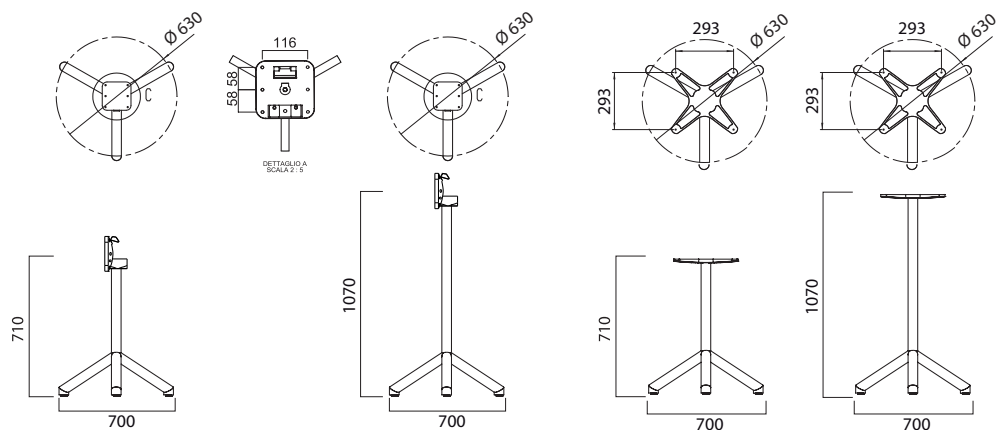

JOIN

Design: OMP R&D

03 Verniciato nero gofrato
Black embossed painted

20 Verniciato bianco gofrato
White embossed painted

Struttura per tavolo a colonna singola centrale in tubo tondo verniciato, base a tre gambe a piramide in tubo tondo. Terminale supporto piedino regolabile verniciato in tinta. Nella versione fissa, crociera di supporto piano in alluminio pressofuso. Nella versione ribaltabile, snodo di ribaltamento in plastica grigia. Disponibile versione per esterno con struttura zincata e verniciata.

Table frame in painted round tube, 3-leg pyramid base in round tube. Adjustable painted aluminium foot support to match. In the fixed version, die-cast aluminium top support cross. In the folding version, grey plastic folding joint. Outdoor version available with galvanised and painted frame.

Max dimensione piano:
Max top size:

Ø 800 mm
800x800 mm

per tutte le altezze
for all heights

Per piano ribaltabile - for folding top

Per piano fisso - For fixed top