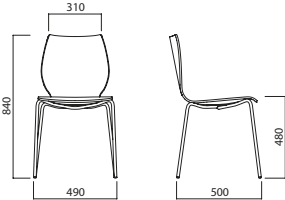

CALYPSO - LK017A

LK017A + BCT150