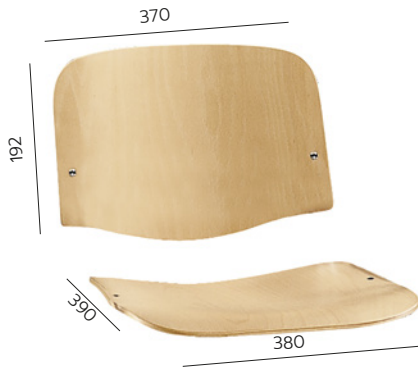

TWIN 900

Schienale / Back
LK006AV

Sedile / Seat
LK005AV

Telaio / Frame
FSCT900