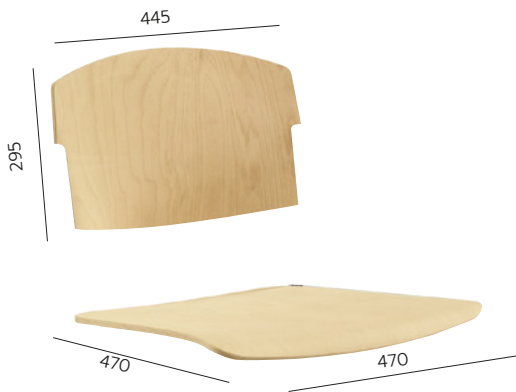

Ø 395 mm

senza fresata
without millcut

BRIDGE 850

Schienale / Back
LK011AS

Sedile / Seat
LK011AF

Telaio / Frame
FSCT850

PEARL 110

Schienale in legno 3D
Disponibile versione per legno normale
(curva meno accentuata).