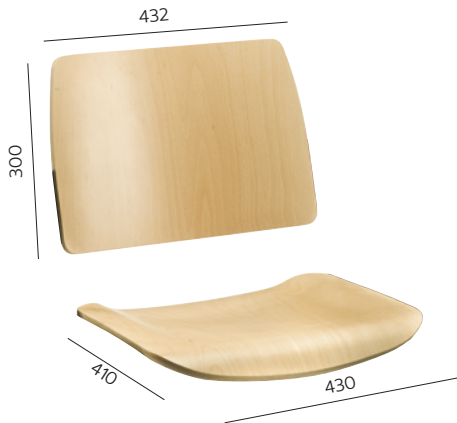

STAR 500 Q

Schienale / Back
LK006Q

Sedile / Seat
LK007Q

Telaio / Frame
FSCT500
Impilabile / Stackable