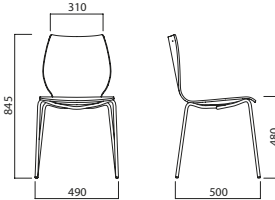

LK017A + BCT150Q