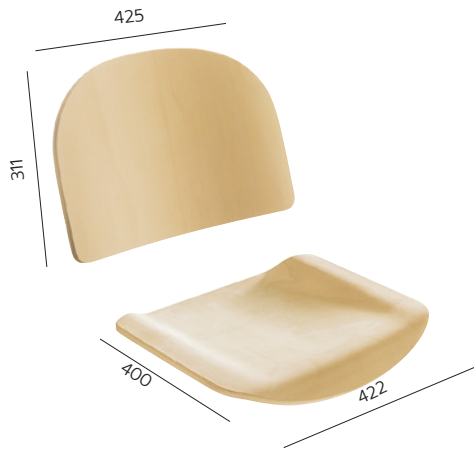

Telaio / Frame
FSCT900

STAR 500 Q

Schienale / Back
LK006Q

Sedile / Seat
LK007Q

Telaio / Frame
FSCT500
Impilabile / Stackable

STAR 500

Schienale / Back
LK006H

Sedile fisso / Fixed seat
LK007A