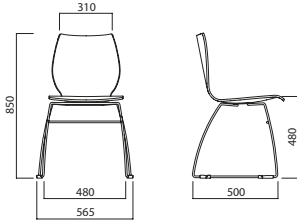

LK017A + BCT155