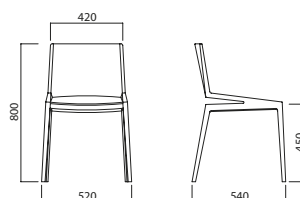

DISEGNI TECNICI TECHNICAL DRAWINGS

STYLE

5CENTO

METAFORA

KUBIKA - LK081A

SHARP - LK083A