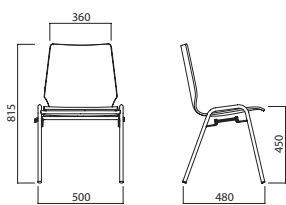

KALYSTA - LK001C

LK001C + SCELENA1