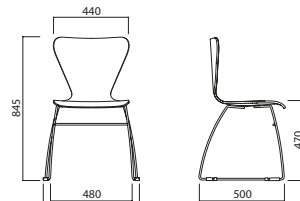

LK001AD + BCT155