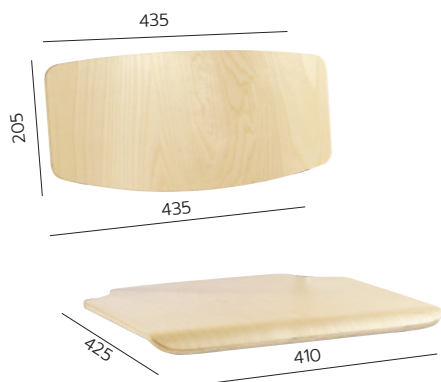

EDU PRO

Schienale / Back
LK137

Sedile / Seat
LK138

Telaio / Frame
SESCH-H43/G11
Seat Height 430 mm
SESCH-H45/G11
Seat Height 450 mm

ZETA

Sedile fisso / Fixed seat
LK008A

Ø 350 mm

Sedile fisso / Fixed seat
LK008B