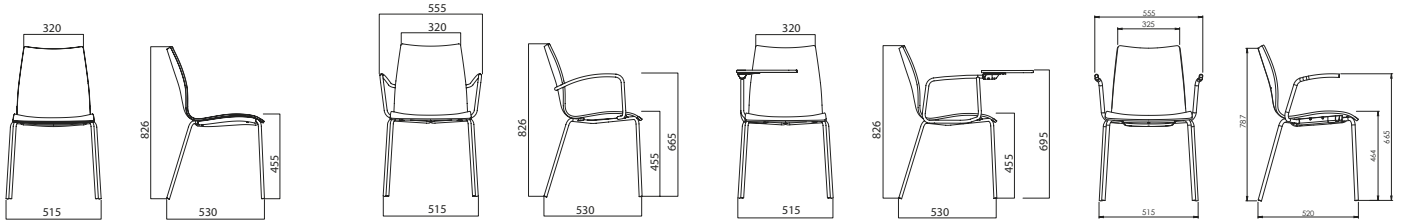

DISEGNI TECNICI TECHNICAL DRAWINGS

STYLE

FSCTSTL + LK140

FSCTSTL + BRCRSTL + LK140

FSCTSTL + BRCRSTL-T + LK140

FSCTSTL + BRCRSTL-A + LK140