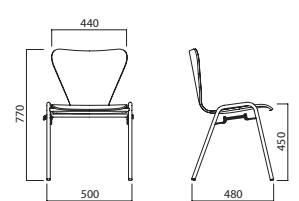

LK001AD + SCELENA1