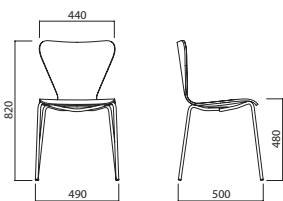

FLASH WOOD - LK001AD

LK001AD + BCT150