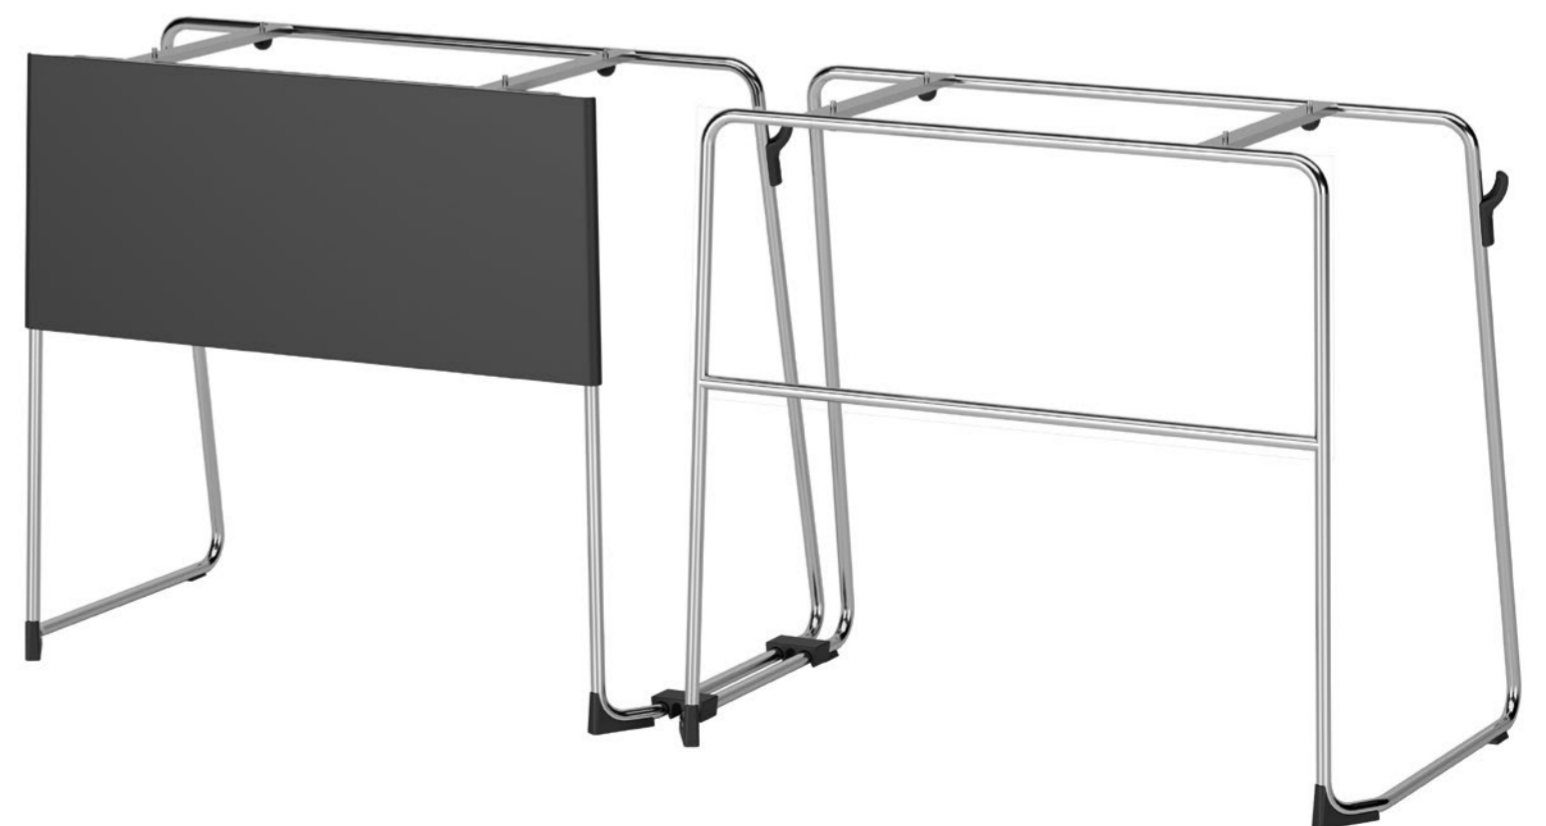

KLC TABLE

Design: Alegre Design

Struttura per tavolo per sale formazione e conferenza. Telaio in tubo tondo di acciaio, impilabile da terra fino a 5 unità, con carrello fino a 15 unità. Pannello anteriore, gancio porta borsa e piedini in plastica nera. Disponibile con aggancio d'unione.

Table frame for educational room and meeting room. Frame in round steel tube, stacking on ground up to 5 units, with trolley up to 15 units. Modesty panel, hanger and feet in black plastic. Also available with linking device.

Samples Available – On Sale Q3/23