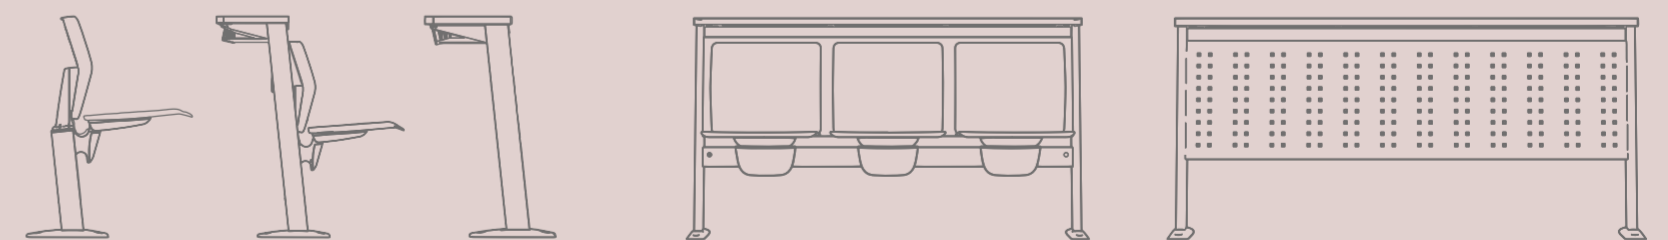

Samples Q4/23 – On Sale Q1-Q2/24

ZEN

Design: Scagnellato Ferrarese Bertolini

Robustezza e massima ottimizzazione dello spazio caratterizzano questo nuovo sistema per auditorium con movimento tip-top, realizzato tutto in materiale plastico e disponibile anche con sedile e schienale in legno.

AUDITORIUM 8600

Design: Alegre Design

KLC TABLE

Design: Alegre Design

Struttura per tavolo per sale formazione e conferenza. Telaio in tubo tondo di acciaio, impilabile da terra fino a 5 unità, con carrello fino a 15 unità. Pannello anteriore, gancio porta borsa e piedini in plastica nera. Disponibile con aggancio d'unione.