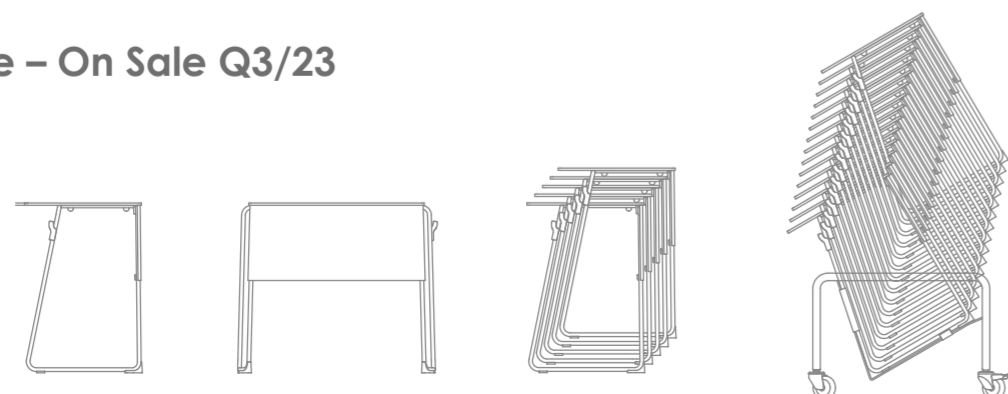

KLC TABLE

Design: Alegre Design

Struttura per tavolo per sale formazione e conferenza. Telaio in tubo tondo di acciaio, impilabile da terra fino a 5 unità, con carrello fino a 15 unità. Pannello anteriore, gancio porta borsa e piedini in plastica nera. Disponibile con aggancio d'unione.

Table frame for educational room and meeting room. Frame in round steel tube, stacking on ground up to 5 units, with trolley up to 15 units. Modesty panel, hanger and feet in black plastic. Also available with linking device.

Samples Available – On Sale Q3/23