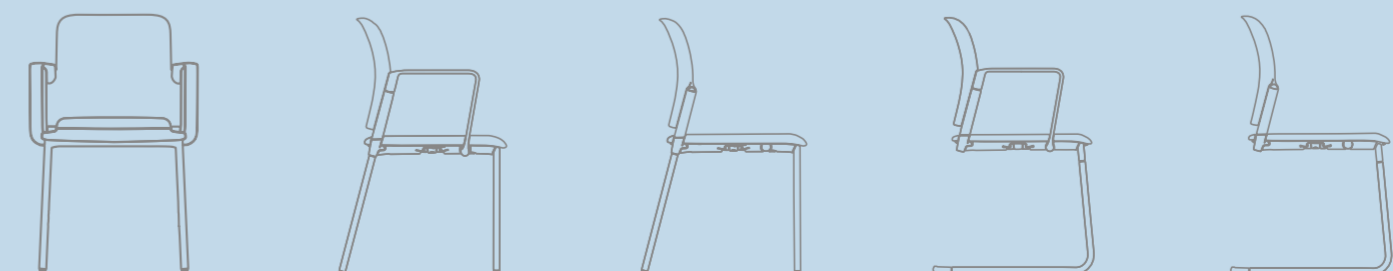

Una seduta accogliente e moderna, dove il nuovo design più arrotondato suggerisce la comodità dell'ampio schienale e dei braccioli ergonomici.

A cozy, modern chair where the new, more rounded design suggests the comfort of the wide backrest and ergonomic armrests.

Samples Available - On Sale Q3/23